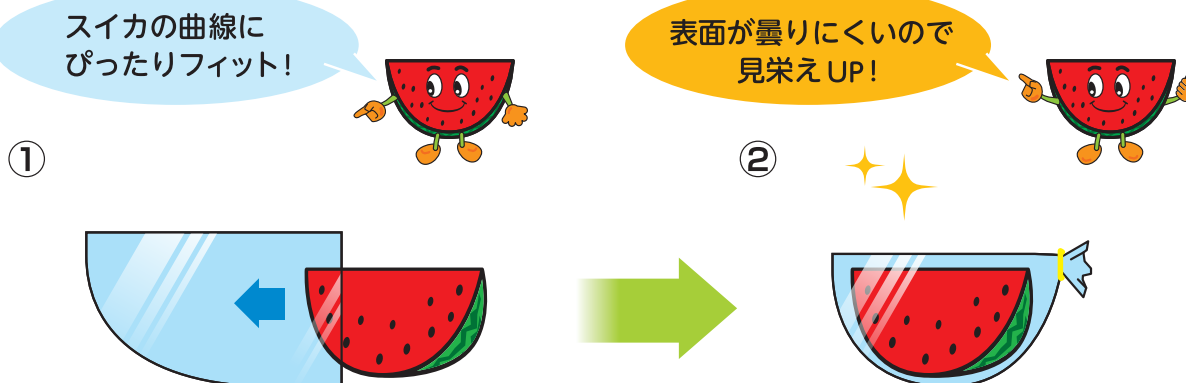

仕様

OPPボードン #25

- ・サイドシール (片側R加工)
- ・プラマーク入り

梱包

100 枚外袋

1,000 枚クラフト包み

- ・5,000 枚ダンボール入 (小) (大)
- ・3,000 枚ダンボール入 (1/4)

特徴 角がつかないのでスイカを際立たせます